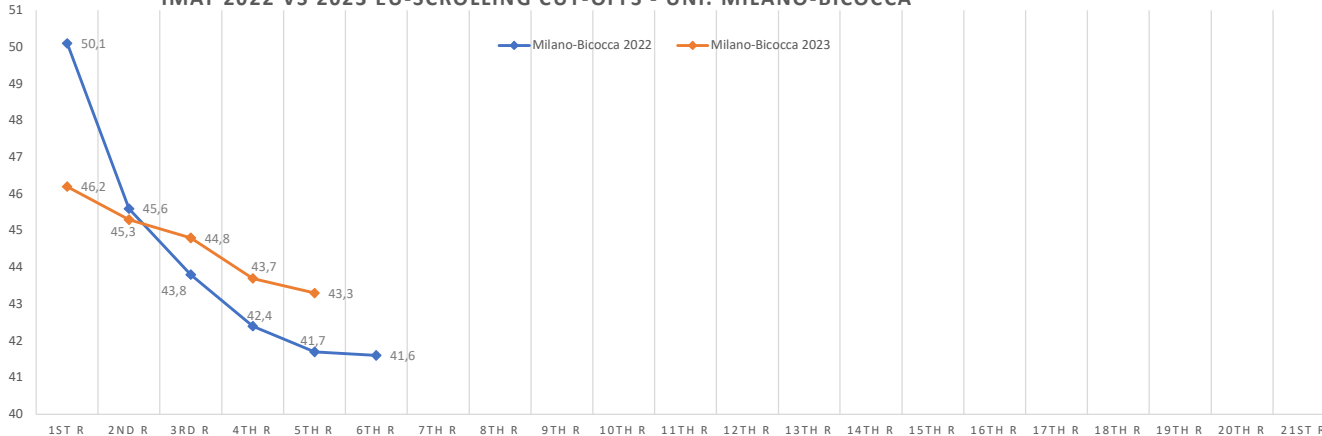

1ST R 2ND R 3RD R 4TH R 5TH R 6TH R 7TH R 8TH R 9TH R 10TH R 11TH R 12TH R 13TH R 14TH R 15TH R 16TH R 17TH R 18TH R 19TH R 20TH R 21ST R

IMAT 2022 VS 2023 EU-SCROLLING CUT-OFFS - UNI. MILANO-BICOCCA