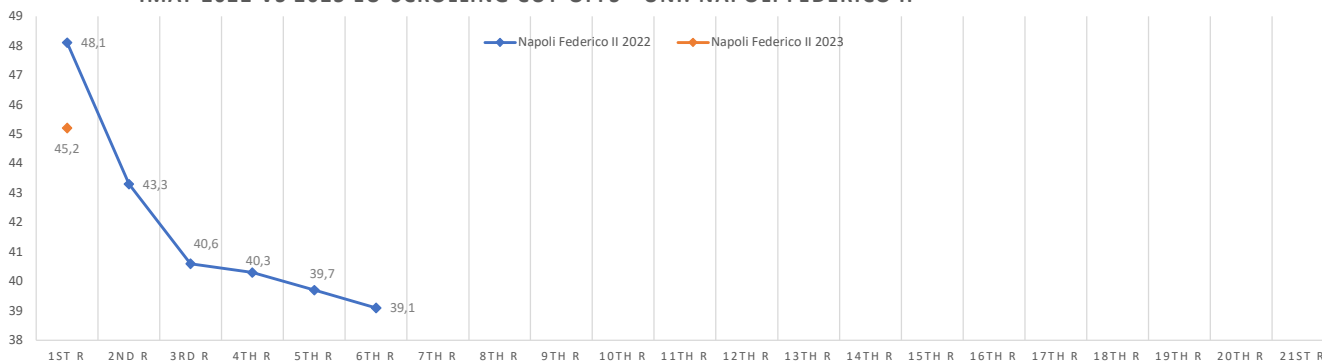

IMAT 2022 VS 2023 EU-SCROLLING CUT-OFFS - UNI. NAPOLI FEDERICO II