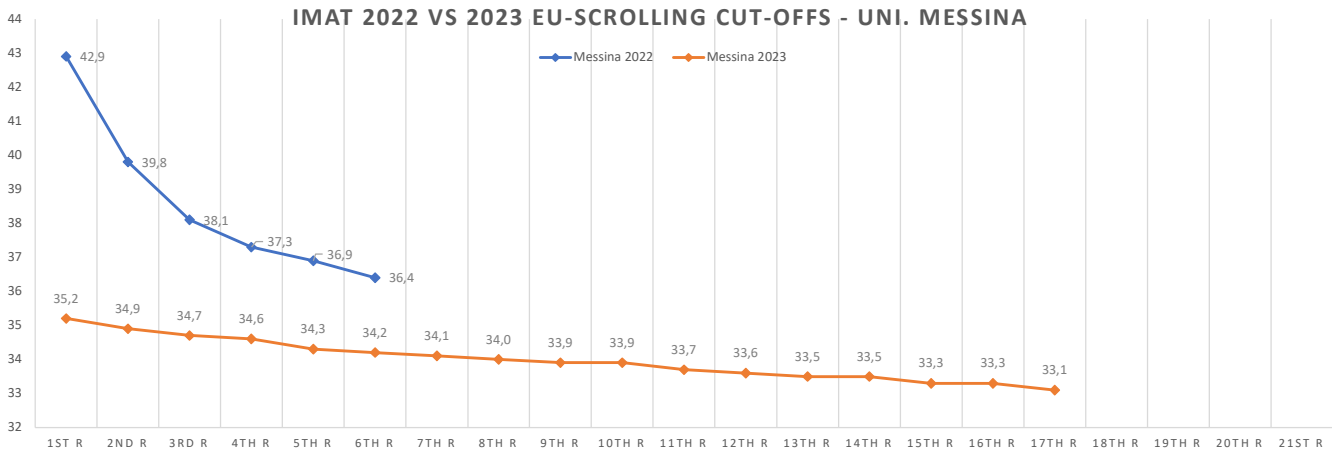

2023	1st R	2nd R	3rd R	4th R	5th R	6th R	7th R	8th R	9th R	10th R	11th R	12th R	13th R	14th R	15th R	16th R	17th R	18th R	19th R	20th R	21st R	
Bari 2023	36,2	35,8	35,7	35,5	35,4	35,3	35,3	35,3	35,3	35,3	35,0	34,7	34,6	34,6	34,6	34,6	34,4					
Bologna 2023	43,9	43,2	43	42,9	42,9	42,7	42,6	completed														
Messina 2023	35,2	34,9	34,7	34,6	34,3	34,2	34,1	34,0	33,9	33,9	33,7	33,6	33,5	33,5	33,3	33,3	33,1					
Milano-Bicocca 2023	46,2	45,3	44,8	43,7	43,3	completed																
Milano Statale 2023	47,6	46,7	46,6	completed																		
Napoli Federico II 2023	45,2	completed																				
Napoli Luigi Vanvitelli 2023	37,0	36,5	36,2	36,2	36,0	35,8	35,7	35,7	35,7	35,7	35,3	35,3	35,3	35,2	35,2	35,1	35,1					
Padova 2023	41,1	40,6	40,5	40,5	39,9	39,9	39,5	38,7	38,7	completed												
Parma 2023	37,6	37,2	37,1	37,1	36,7	36,6	36,6	36,3	36,2	36,2	36,1	35,9	35,8	35,7	35,3	completed						
Pavia 2023	39,8	39,1	38,8	38,8	38,7	38,7	38,7	38,5	38,4	completed												
Roma Tor Vergata 2023	40,2	39,1	38,8	38,8	38,8	38,7	38,6	38,6	38,5	completed												
Roma La Sapienza 2023	46,7	46,3	45,4	completed																		
Torino 2023	39,0	38,5	38,1	38	38	37,9	37,9	37,8	37,7	37,7	37,5	37,4	completed									
Marche 2023	37,5	37,1	36,8	36,7	36,3	36,1	36,0	36,0	36,0	36,0	35,5	35,4	35,4	35,3	completed							
Catania 2023	34,9	34,6	34,5	34,3	34,2	34,2	34,1	34,1	34,0	33,9	33,7	33,7	33,6	33,5	33,3	33,2	33,0					
Siena (dentistry) 2023	37,5	37,2	37,1	37,1	37,1	37,1	36,5	36,5	36,2	36,2	36,0	36,0	36,0	35,3	35,2	35,2	completed					
La Sapienza (dentistry) 2023	40,3	38,7	completed