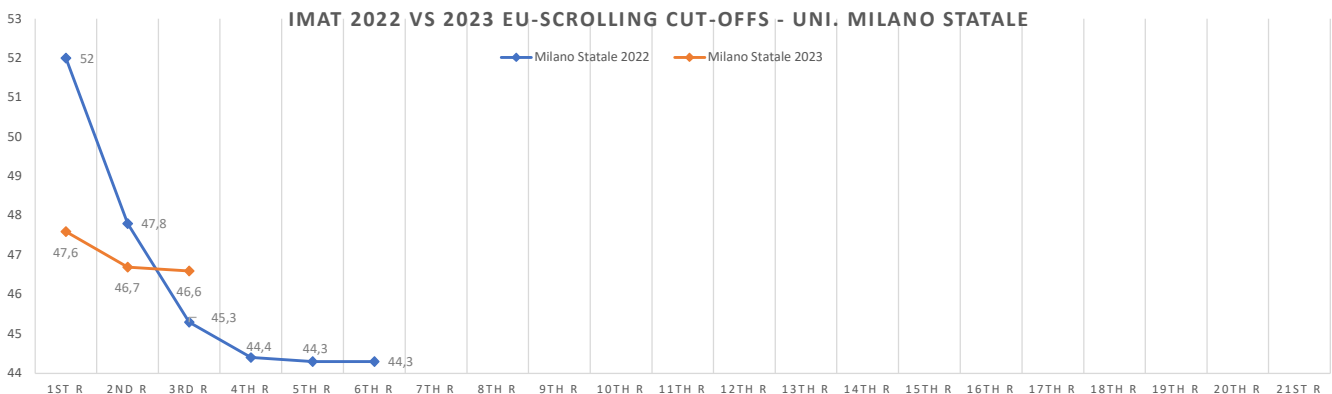

2023	1st R	2nd R	3rd R	4th R	5th R	6th R	7th R	8th R	9th R	10th R	11th R	12th R	13th R	14th R	15th R	16th R	17th R	18th R	19th R	20th R	21st R	
Bari 2023	36,2	35,8	35,7	35,5	35,4	35,3	35,3	35,3	35,3	35,3	35,0	34,7	34,6	34,6	34,6	34,6	34,4					
Bologna 2023	43,9	43,2	43	42,9	42,9	42,7	42,6	completed														
Messina 2023	35,2	34,9	34,7	34,6	34,3	34,2	34,1	34,0	33,9	33,9	33,7	33,6	33,5	33,5	33,3	33,3	33,1					
Milano-Bicocca 2023	46,2	45,3	44,8	43,7	43,3	completed																
Milano Statale 2023	47,6	46,7	46,6	completed																		
Napoli Federico II 2023	45,2	completed																				
Napoli Luigi Vanvitelli 2023	37,0	36,5	36,2	36,2	36,0	35,8	35,7	35,7	35,7	35,7	35,3	35,3	35,3	35,2	35,2	35,1	35,1					
Padova 2023	41,1	40,6	40,5	40,5	39,9	39,9	39,5	38,7	38,7	completed												
Parma 2023	37,6	37,2	37,1	37,1	36,7	36,6	36,6	36,3	36,2	36,2	36,1	35,9	35,8	35,7	35,3	completed						
Pavia 2023	39,8	39,1	38,8	38,8	38,7	38,7	38,7	38,5	38,4	completed												
Roma Tor Vergata 2023	40,2	39,1	38,8	38,8	38,8	38,7	38,6	38,6	38,5	completed												
Roma La Sapienza 2023	46,7	46,3	45,4	completed																		
Torino 2023	39,0	38,5	38,1	38	38	37,9	37,9	37,8	37,7	37,7	37,5	37,4	completed									
Marche 2023	37,5	37,1	36,8	36,7	36,3	36,1	36,0	36,0	36,0	36,0	35,5	35,4	35,4	35,3	completed							
Catania 2023	34,9	34,6	34,5	34,3	34,2	34,2	34,1	34,1	34,0	33,9	33,7	33,7	33,6	33,5	33,3	33,2	33,0					
Siena (dentistry) 2023	37,5	37,2	37,1	37,1	37,1	37,1	36,5	36,5	36,2	36,2	36,0	36,0	36,0	35,3	35,2	35,2	completed					
La Sapienza (dentistry) 2023	40,3	38,7	completed