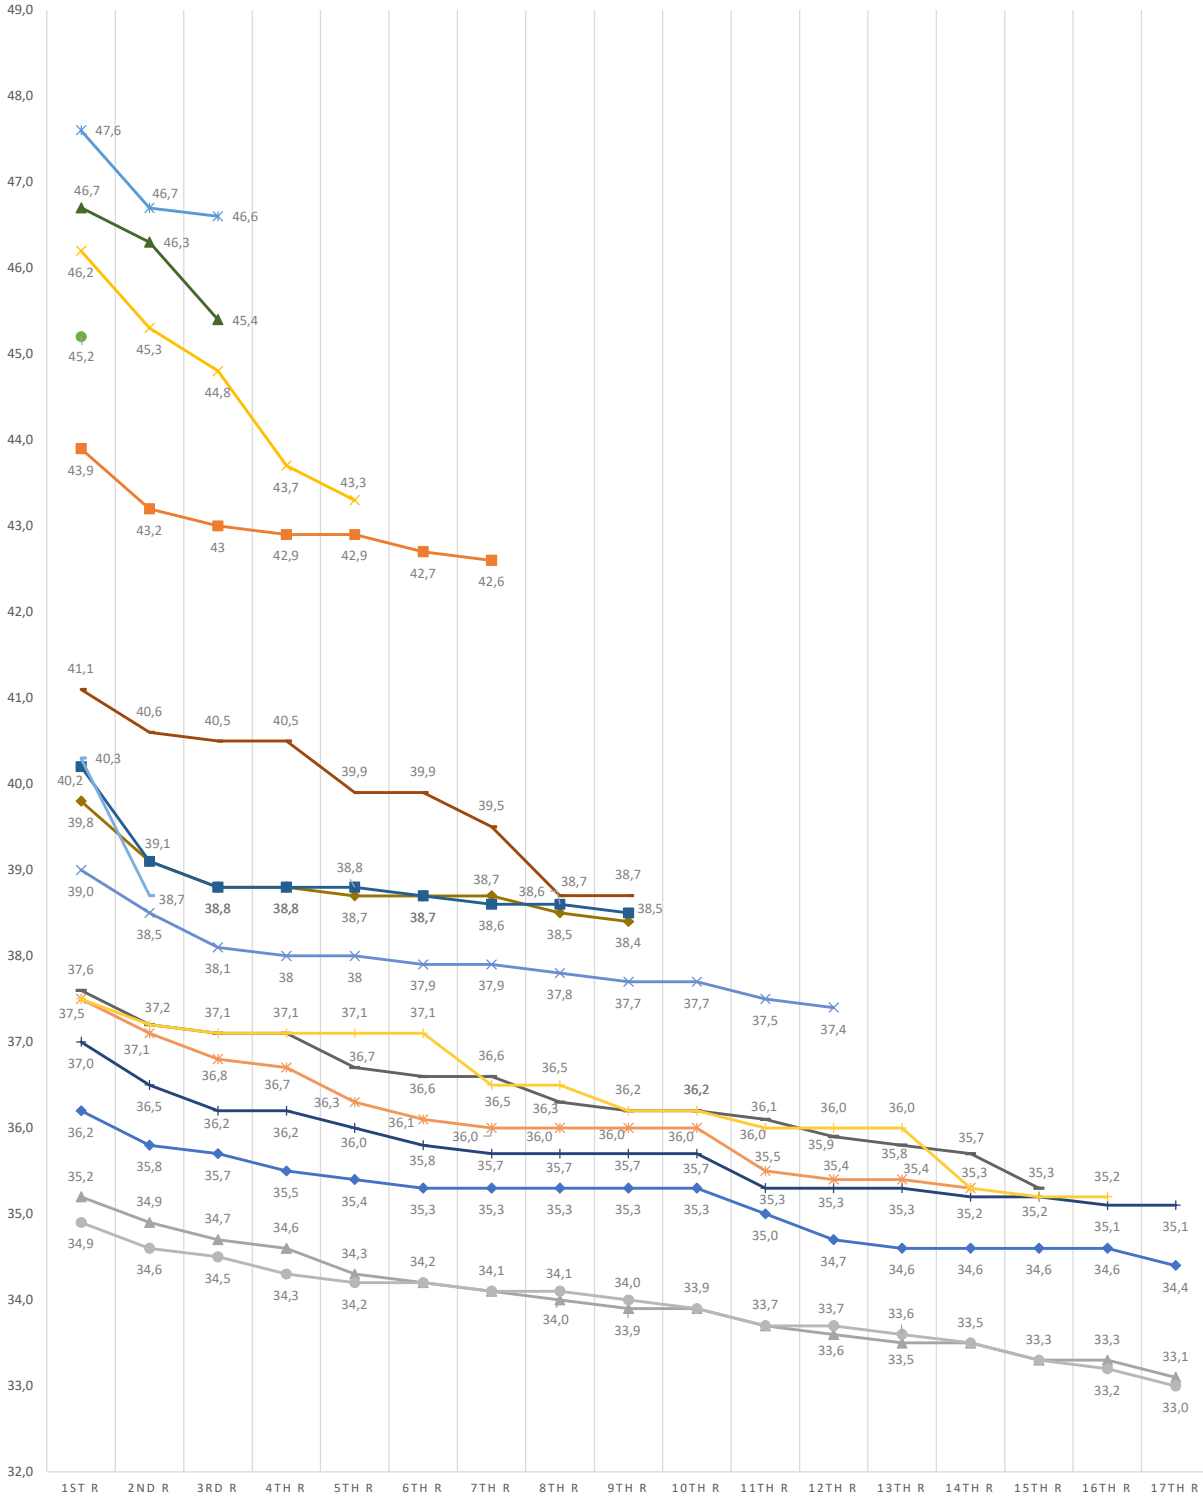

IMAT 2023 EU-SCROLLING CUT-OFFS

- ◆ Bari
- Bologna
- ▲ Messina
- ✕ Milano-Bicocca
- ✕ Milano Statale
- Napoli Federico II
- Napoli Luigi Vanvitelli
- Padova
- Parma
- ◆ Pavia
- Roma Tor Vergata
- ▲ Roma La Sapienza
- ✕ Torino
- ✕ Marche
- Catania
- ◆ Siena (dentistry)
- La Sapienza (dentistry)

IMAT 2022 EU-SCROLLING CUT-OFFS

IMAT 2022 vs 2023 Graphs of EU-Scrolling Cut-Offs Drop

Created by: RezaTamaddon@gmail.com 24.03.2024 ver. 2.0

2022	1st R	2nd R	3rd R	4th R	5th R	6th R	7th R	8th R	9th R	10th R	11th R	12th R	13th R	14th R	15th R	16th R	17th R	18th R	19th R	20th R	21st R	
Bari 2022	43,3	40,1	38,4	37,7	37,3	36,9																
Bologna 2022	48,4	45,2	43,6	42,8	42,7	41,9																
Messina 2022	42,9	39,8	38,1	37,3	36,9	36,4																
Milano-Bicocca 2022	50,1	45,6	43,8	42,4	41,7	41,6																
Milano Statale 2022	52	47,8	45,3	44,4	44,3	44,3																
Napoli Federico II 2022	48,1	43,3	40,6	40,3	39,7	39,1																
Napoli Luigi Vanvitelli 2022	43,2	40	38,5	37,7	37,2	36,8																
Padova 2022	47,1	43,3	41,8	41	40,5	40,2																
Parma 2022	44,4	41,1	39,8	39,1	38,7	38,3																
Pavia 2022	45,8	42,7	40,9	40,3	40,2	39,7																
Roma Tor Vergata 2022	46	43,6	42,5	41,8	41,1	40,6																
Roma La Sapienza 2022	48,2	45,9	45,2	44,6	44	43,7																
Torino 2022	45,1	41,9	40,3	39,8	39,5	38,8																
Marche 2022	43,7	40,3	39	38,1	37,7	37,3																
Catania 2022																						
Siena (dentistry) 2022	43,2	39,9	38,1	37,6	37,1	36,6																
La Sapienza (dentistry) 2022	42,8	40	38,4	38	37,4	37,1																