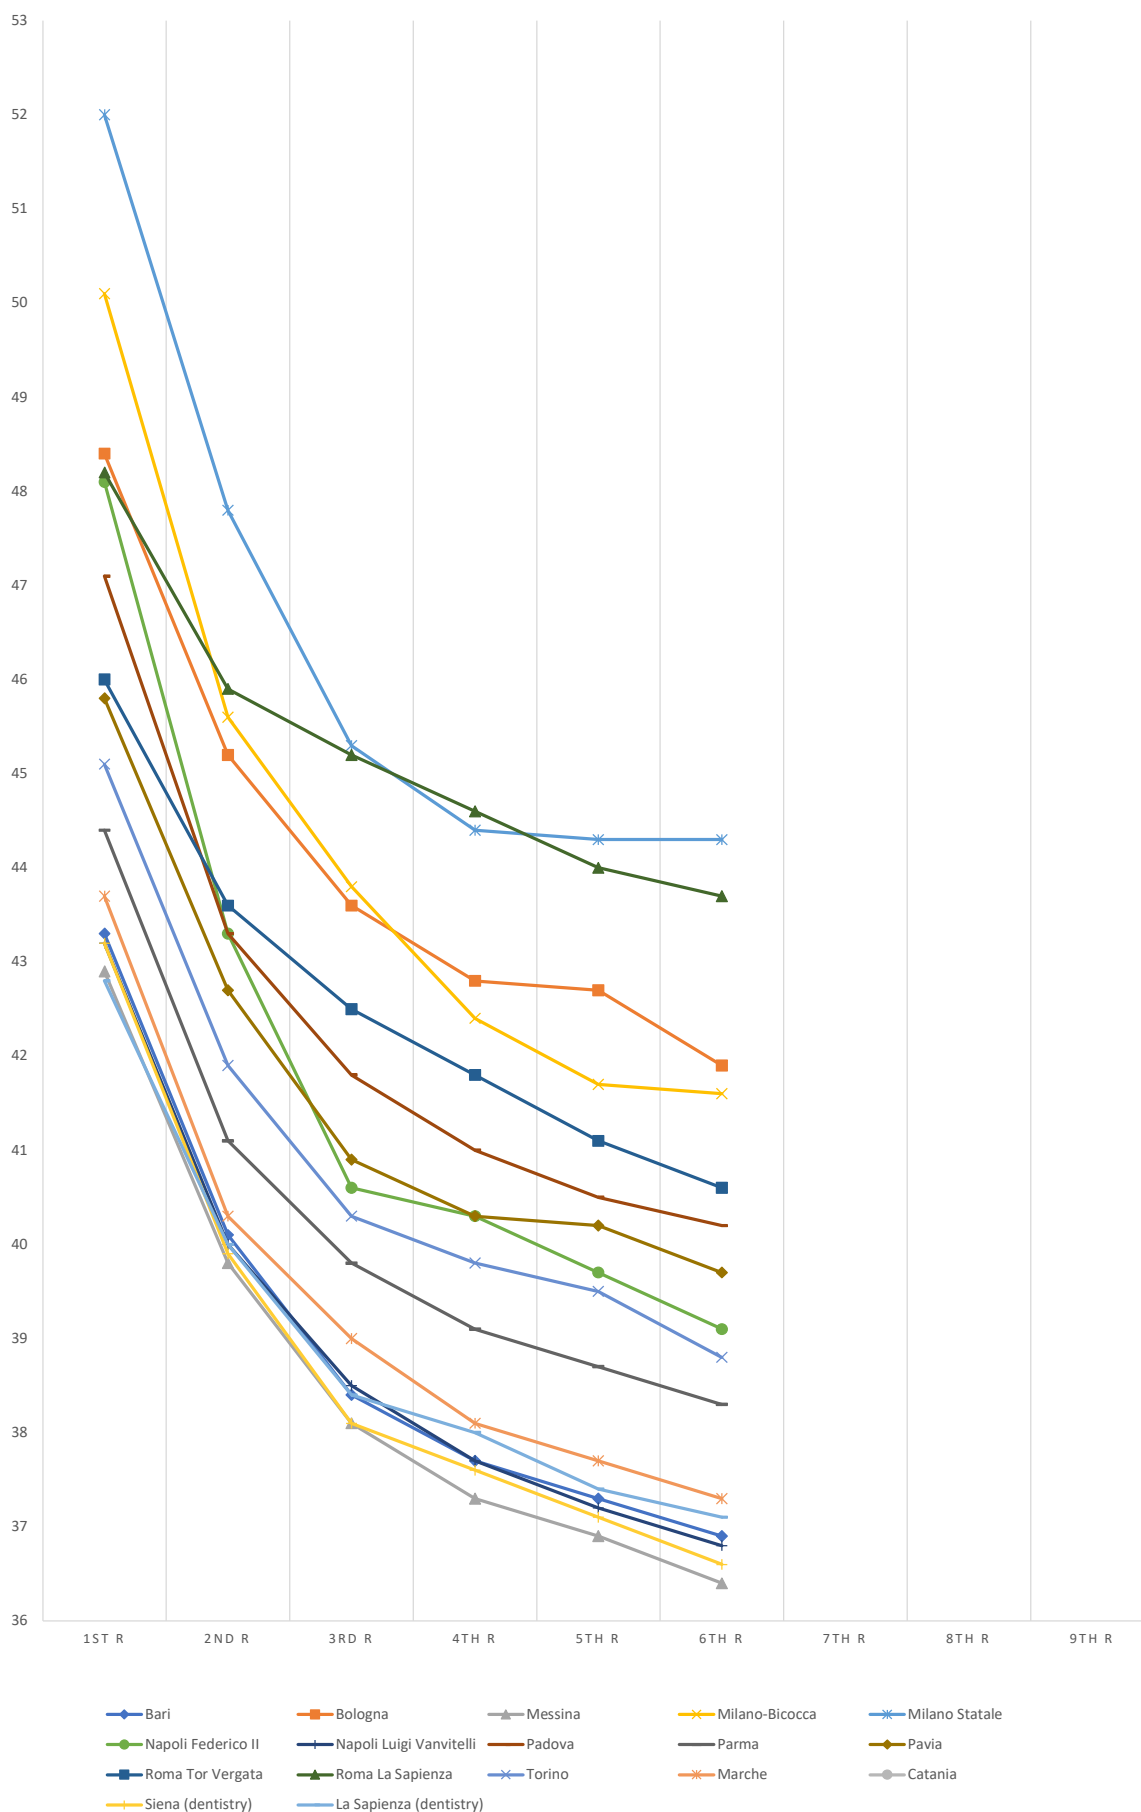

IMAT 2023 EU-SCROLLING CUT-OFFS

- ◆ Bari
- Bologna
- ▲ Messina
- ✕ Milano-Bicocca
- ✕ Milano Statale
- Napoli Federico II
- Napoli Luigi Vanvitelli
- Padova
- Parma
- ◆ Pavia
- Roma Tor Vergata
- ▲ Roma La Sapienza
- ✕ Torino
- ✕ Marche
- Catania
- ◆ Siena (dentistry)
- La Sapienza (dentistry)

IMAT 2022 EU-SCROLLING CUT-OFFS

IMAT 2022 vs 2023 Graphs of EU-Scrolling Cut-Offs Drop

Created by: RezaTamaddon@gmail.com 24.03.2024 ver. 2.0

2022	1st R	2nd R	3rd R	4th R	5th R	6th R	7th R	8th R	9th R	10th R	11th R	12th R	13th R	14th R	15th R	16th R	17th R	18th R	19th R	20th R	21st R	
Bari 2022	43,3	40,1	38,4	37,7	37,3	36,9																
Bologna 2022	48,4	45,2	43,6	42,8	42,7	41,9																
Messina 2022	42,9	39,8	38,1	37,3	36,9	36,4																
Milano-Bicocca 2022	50,1	45,6	43,8	42,4	41,7	41,6																
Milano Statale 2022	52	47,8	45,3	44,4	44,3	44,3																
Napoli Federico II 2022	48,1	43,3	40,6	40,3	39,7	39,1																
Napoli Luigi Vanvitelli 2022	43,2	40	38,5	37,7	37,2	36,8																
Padova 2022	47,1	43,3	41,8	41	40,5	40,2																
Parma 2022	44,4	41,1	39,8	39,1	38,7	38,3																
Pavia 2022	45,8	42,7	40,9	40,3	40,2	39,7																
Roma Tor Vergata 2022	46	43,6	42,5	41,8	41,1	40,6																
Roma La Sapienza 2022	48,2	45,9	45,2	44,6	44	43,7																
Torino 2022	45,1	41,9	40,3	39,8	39,5	38,8																
Marche 2022	43,7	40,3	39	38,1	37,7	37,3																
Catania 2022																						
Siena (dentistry) 2022	43,2	39,9	38,1	37,6	37,1	36,6																
La Sapienza (dentistry) 2022	42,8	40	38,4	38	37,4	37,1																